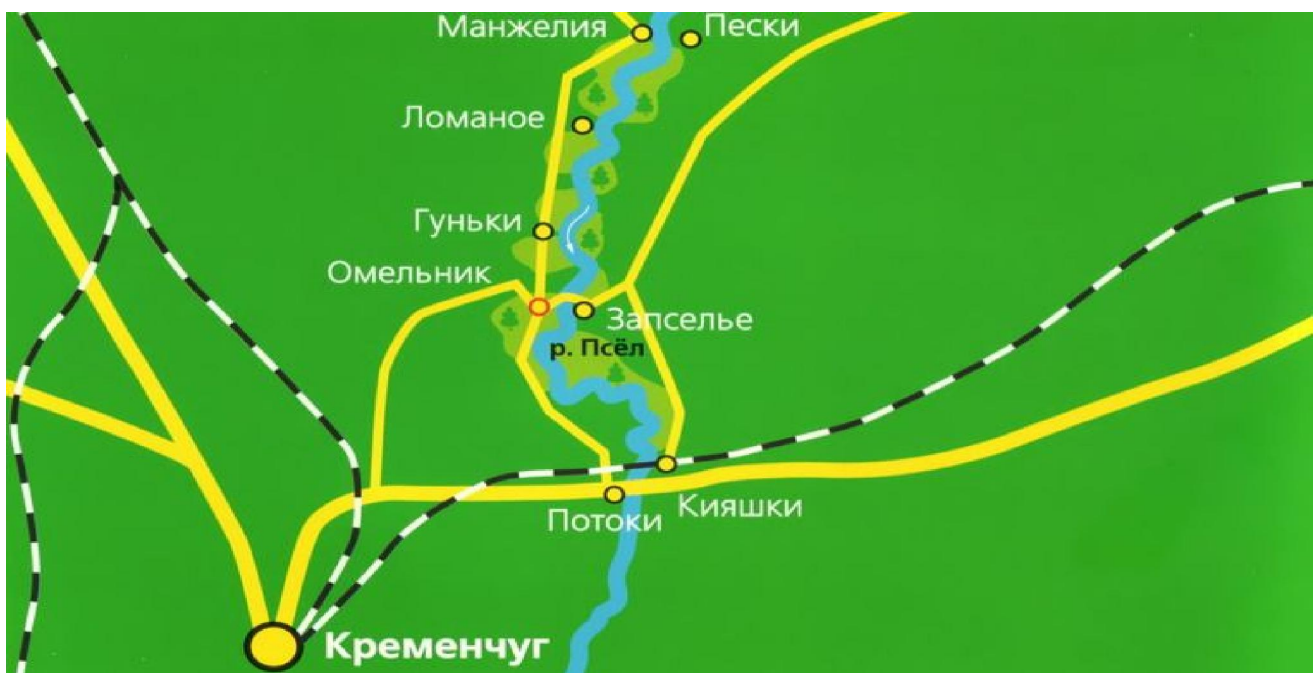

**КУБОК УКРАЇНИ З ПАУЕРЛІФТИНГУ (ЖИМ ЛЕЖАЧИ)
СЕРЕД ЖІНОК І ЧОЛОВІКІВ
БЕЗ ВИКОРИСТАННЯ СПЕЦІАЛЬНОГО ЕКІПЮВАННЯ**

ІНФОРМАЦІЙНИЙ ЛИСТ

Дата проведення: 01 листопада 2011 р.

День приїзду: 31 жовтня 2011 р.

Місце проведення і розміщення: Кременчуцький р-н, с. Омельник,
пров. Сонячний, 11, санаторій-профілакторій "Івушка",
тел.: (0536) 768224, (05366)44022, <http://ivushka.com.ua>.